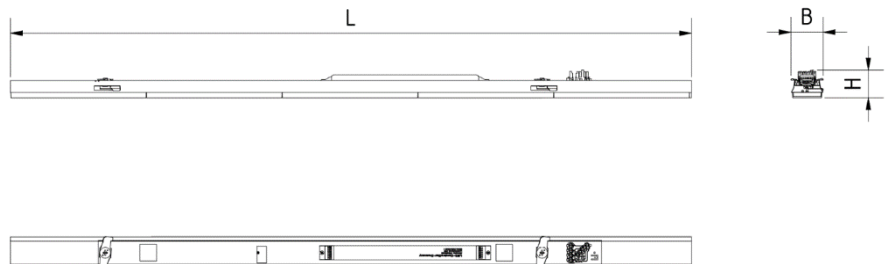

#### Dimensionen:

Länge-L	1500 mm
Breite-B	70 mm
Höhe-H	67 mm
Gewicht	2.5 kg

Diese Leuchte enthält eine Lichtquelle der Energieeffizienzklasse C

Letzte Änderung: Mittwoch, 29. November 2023, technische Änderungen und Irrtümer vorbehalten